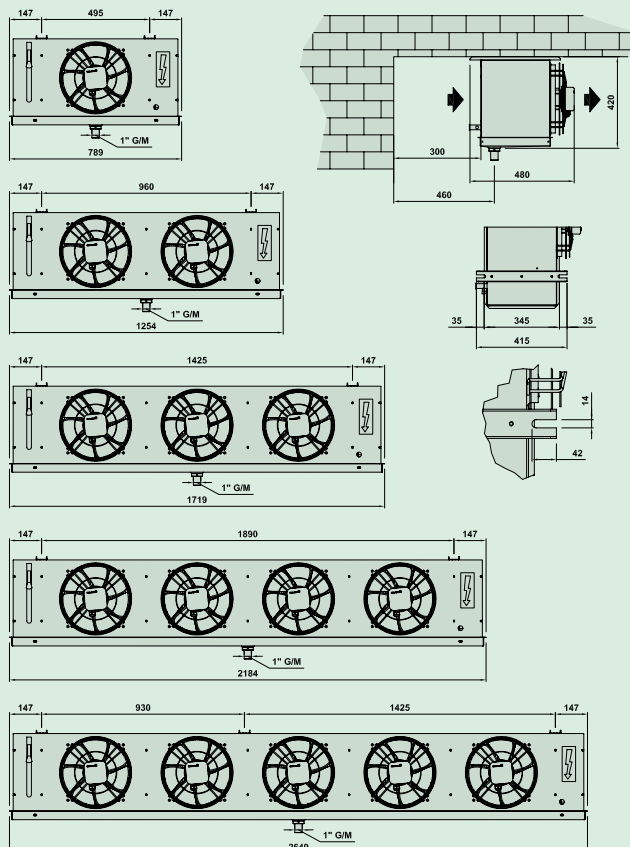

G- SKC 30/35/45/50

Evaporadores para Glicol

Los evaporadores Cúbico están fabricados con una carrocería de plancha de acero zincada y barnizada. Las baterías son de tubo de cobre de 1/2" según modelos, y aletas de aluminio. Ventiladores monofásicos y descarche mediante resistencias acorazadas de acero inoxidable monofásicas e integradas en la batería con lo que se obtiene un tiempo menor de descarche.

El Kit válvula (KITVALV) es un Regulador automático de caudal y control de temperatura con cartucho interior de acero inoxidable, calibrado en fábrica para su caudal nominal y servomotor accionando una válvula de bola incorporada.

Dimensiones

SKC 30

Opcionales

	ALE PRE	ALE CU	EVP FRS	VNT EC	CHS AISI304	BND AISL	TUB AISI304	KITVALV	PAN REM
G-SKC301M3SE	251 €	-	251 €	377 €	-	188 €	-	865 €	250 €
G-SKC301M4SE	251 €	-	251 €	377 €	-	188 €	-	865 €	250 €
G-SKC302M3SE	251 €	-	251 €	754 €	-	283 €	-	865 €	250 €
G-SKC302M4SE	251 €	-	283 €	754 €	-	283 €	-	865 €	250 €
G-SKC302M5SE	251 €	-	341 €	754 €	-	283 €	-	865 €	250 €
G-SKC303M3SE	251 €	-	305 €	1.131 €	-	377 €	-	865 €	523 €
G-SKC303M4SE	251 €	-	412 €	1.131 €	-	377 €	-	865 €	523 €
G-SKC303M5SE	251 €	-	518 €	1.131 €	-	377 €	-	865 €	523 €
G-SKC304M4SE	251 €	-	553 €	1.508 €	-	471 €	-	865 €	524 €
G-SKC304M5SE	251 €	-	682 €	1.508 €	-	471 €	-	865 €	524 €
G-SKC305M5SE	264 €	-	847 €	1.885 €	-	565 €	-	1.246 €	535 €